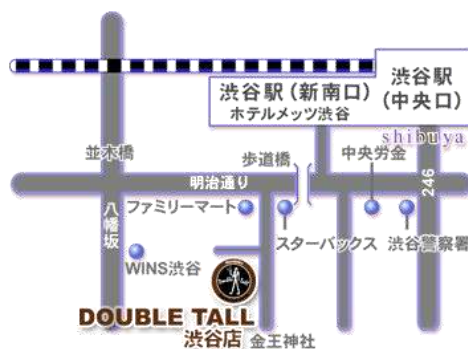

平成 24 年 1 月 30 日

日頃お世話になっているみなさまへ

2012 年 第 1 回「連携カフェ」開催のご案内

代表 小見野成一

皆様には御健勝のことと拝察します。2009 年にスタートした連携カフェも、お陰をもちまして 4 年目の新たな年を迎えました。2012 年は 2 月、5 月、9 月、12 月の計 4 回の交流会を計画しておりますので、みなさまどうぞよろしくお願ひします。

さて今年第 1 回目の連携カフェは渋谷の「ダブルトールカフェ」を会場に、前半のプログラムは日本航空の運航・整備・安全推進部門の現場経験で培った事故分析で独自のエラーマネジメント法を開発したリスクアナリストの佐久間秀武様によるご講演を。そして後半は従来の連携カフェの魅力「想定を超えた展開が期待できるライブ感覚」を重視した交流会を企画します(つまり…参加者の顔ぶれによって決まる?)。

会場のルクエ・カフェは、女子の心強い味方として既に売上 380 万個を突破した「レンジでチンするだけで蒸す、煮る、焼く、ゆでる、炊く…が簡単にできるスチームケース」を発売するスペインブランド『ルクエ』とのコラボレーションカフェ(もちろん世界初!)です。ご参加の可否を下記メールにてお寄せ下さい。日程は以下の通りです。

お時間の許す限り時間内でお立ち寄りいただければ幸いです。

記

- 開催日時：2 月 11 日(土) 16:00~18:00
- 場所 「ダブルトールカフェ」2 階
イベントショップ『ルクエ・カフェ』
渋谷区渋谷 3-12-24 渋谷イーストサイド
渋谷駅より徒歩 5 分 (右/地図)
- 〈第一部〉 佐久間秀武氏 講演
- 〈第二部〉 参加者スピーチ&交流会